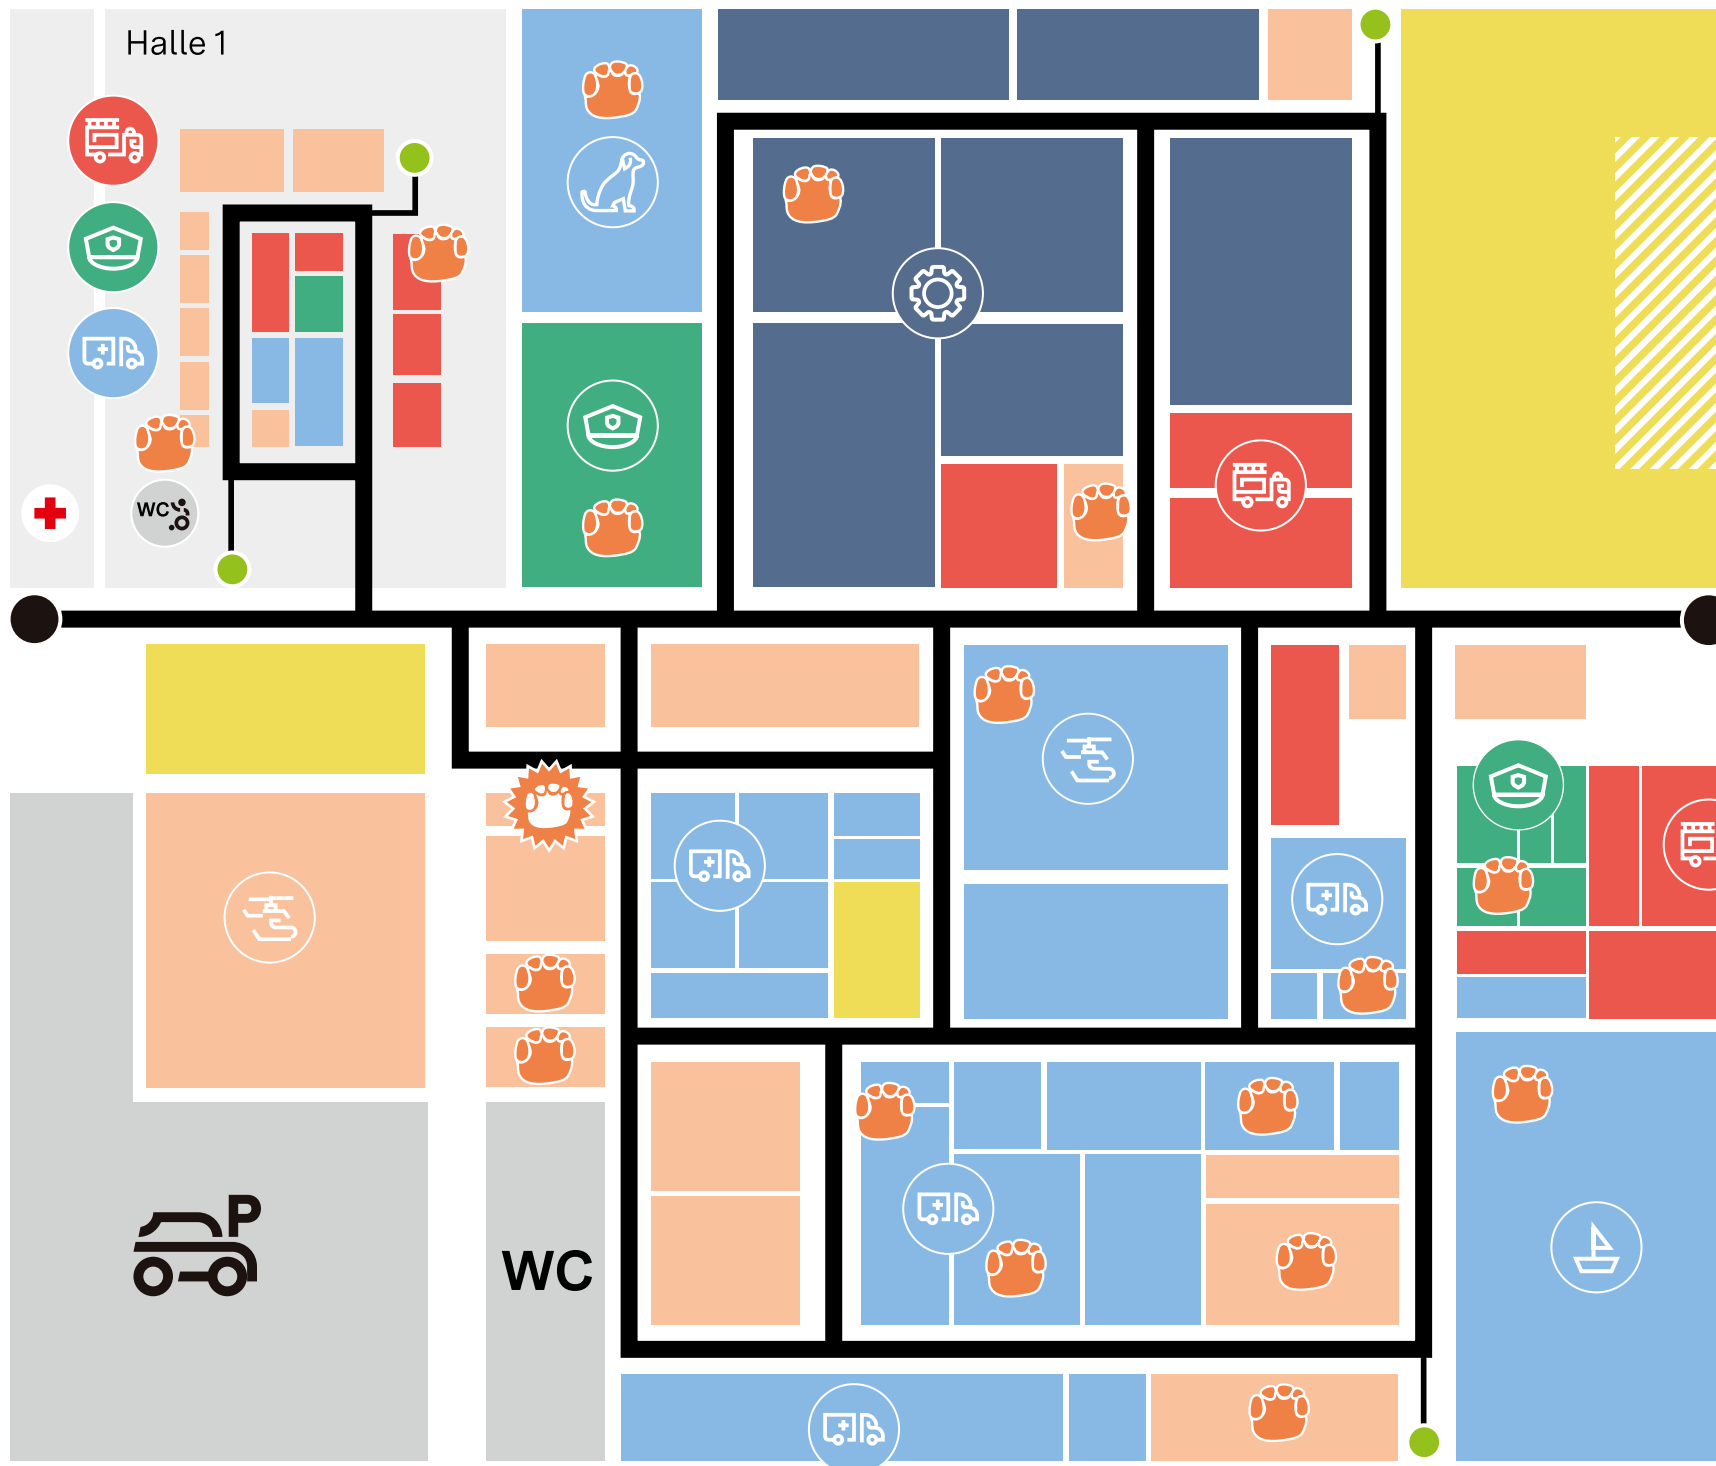

Luftrettung ADAC ●

Luftrettung DRF ●

Malteser Hilfsdienst ●

Ministerium des Inneren, für Digitalisierung und Europa ●

Ministerium für Ländlichen Raum, Landwirtschaft und Heimat ●

Notfalltreffpunkt ●

Polizei Baden-Württemberg ●

# Lageplan

zum Bevölkerungsschutztag  
2026 auf dem Messegelände  
Freiburg

Den digitalen Lageplan  
gibt es hier.

- Legende
- Feuerwehr
  - Hilfsorganisationen
  - Technisches Hilfswerk
  - Polizei
  - Sonstige Organisationen
- 
- Gastronomie
  - Bühne
  - Eingänge
  - Notausgänge
  - ⊕ Sanitätsstationen
  - 🐾 Mitmach-Stationen
  - ☀️ Hier kannst Du Deine volle Stempelkarte gegen eine Überraschung eintauschen