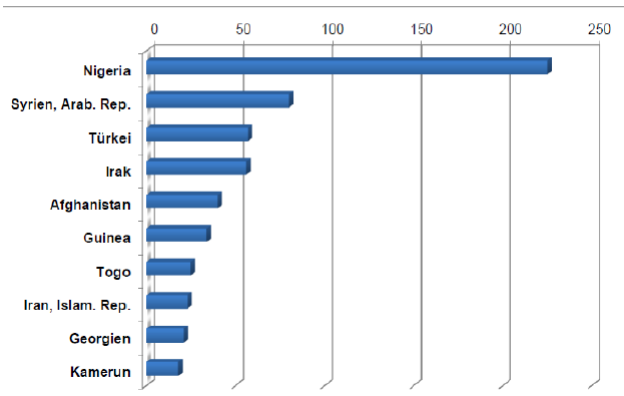

Hauptherkunftsländer der Erstantragsteller mit Verbleib in Baden-Württemberg im März 2019

Herkunftsland	Anzahl	Prozentanteil
Nigeria	225	30,12%
Syrien, Arab. Rep.	80	10,71%
Türkei	57	7,63%
Irak	56	7,50%
Afghanistan	40	5,35%
Guinea	34	4,55%
Togo	25	3,35%
Iran, Islam. Rep.	23	3,08%
Georgien	21	2,81%
Kamerun	18	2,41%