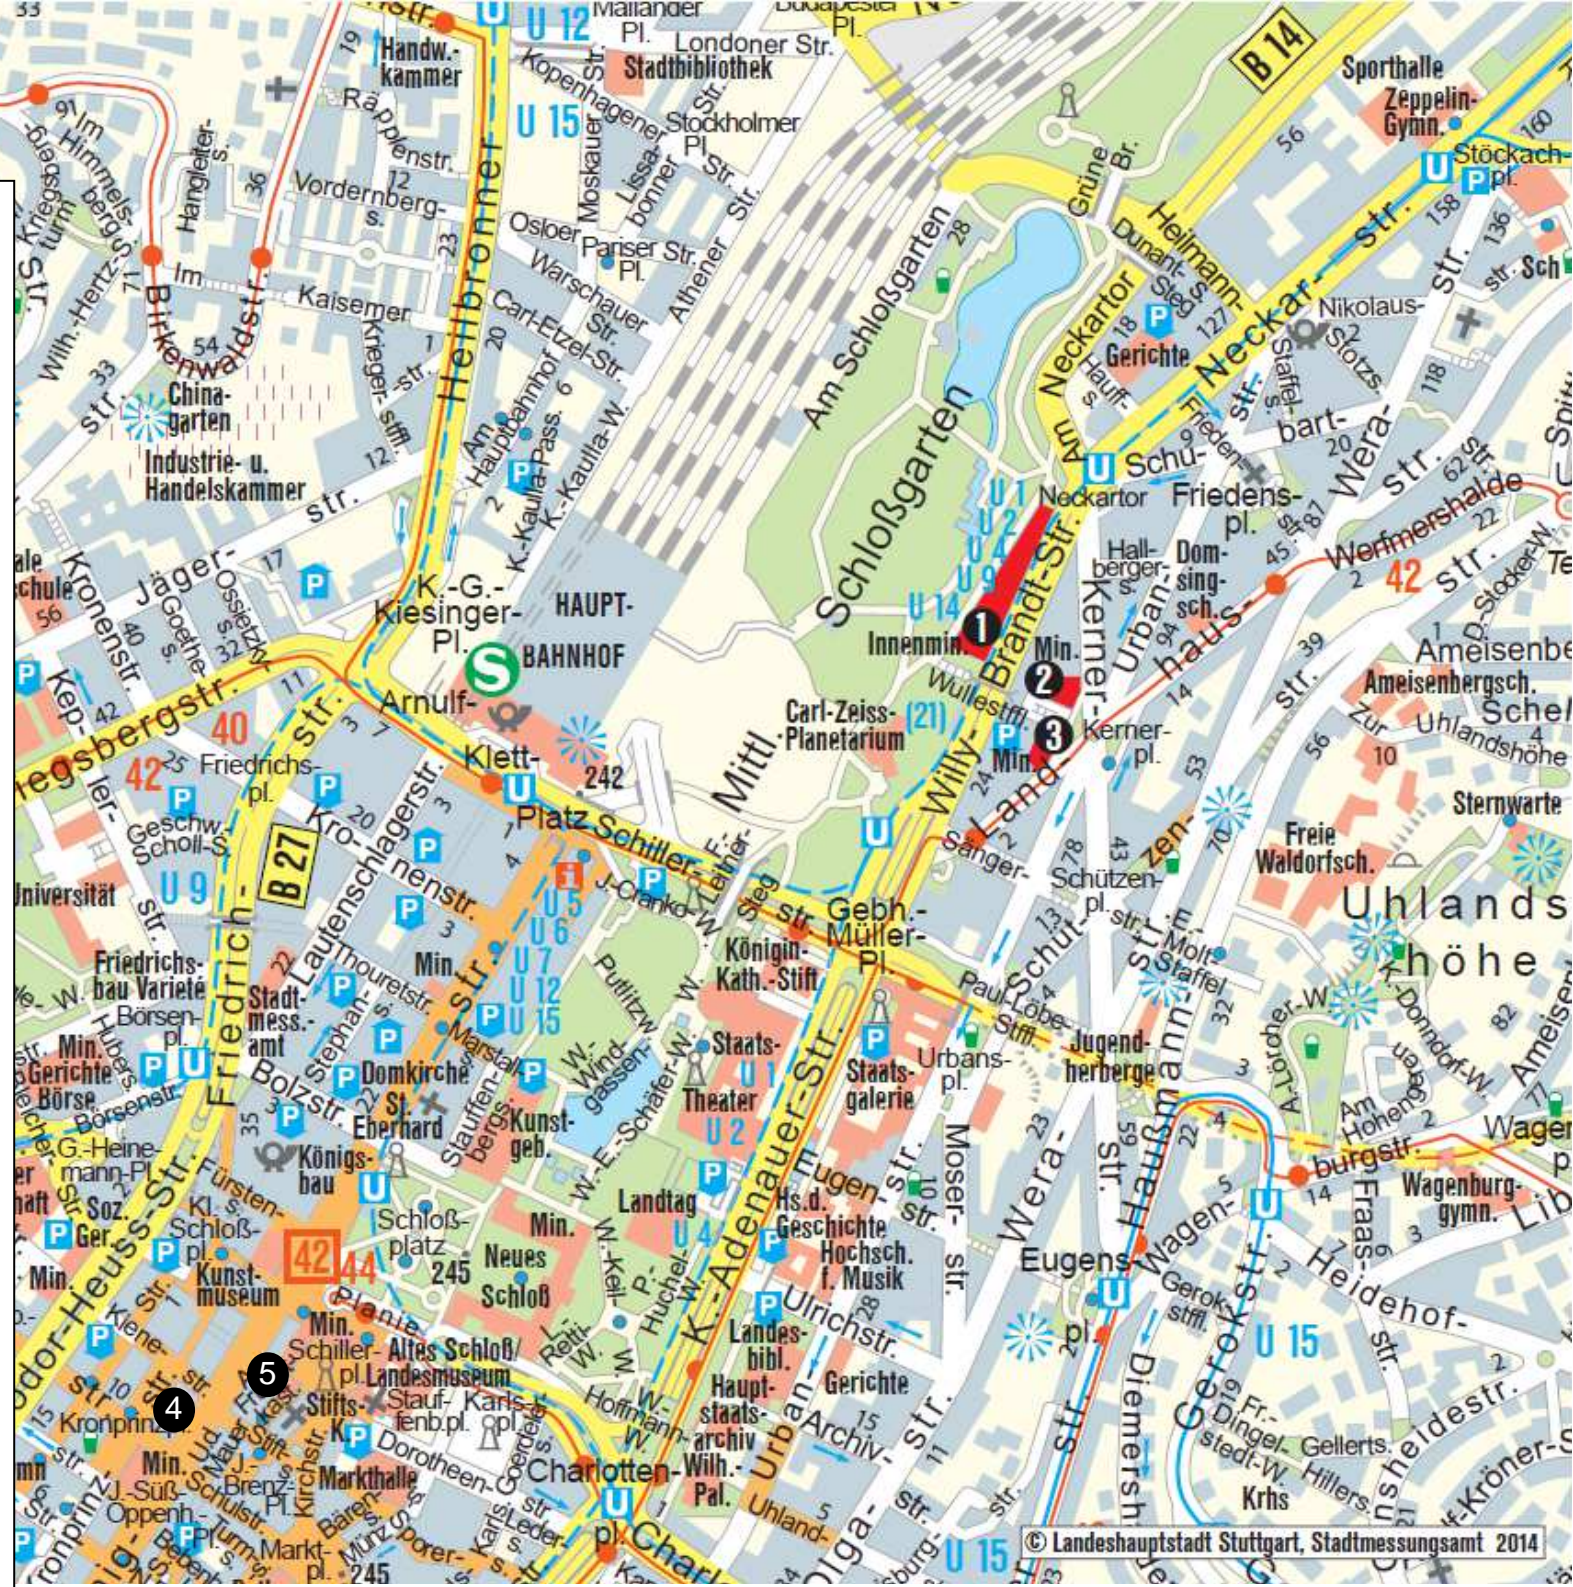

Anfahrt mit öffentlichen Verkehrsmitteln

U-Bahn-Linien

U1, U2, U4, U9, U14

Haltestelle Staatsgalerie oder Neckartor

S-Bahn-Linien

S1 - S6/S60

Haltestelle Hauptbahnhof

Bus-Linien